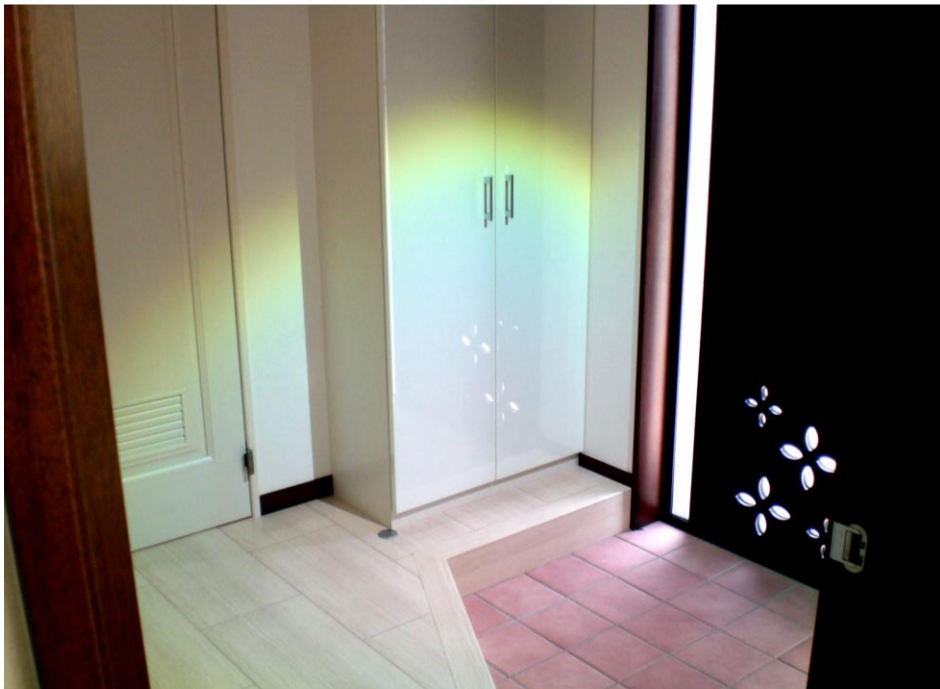

【北見市(美幌)／山岸工務店】

- 機種：12眼AS×1台
- 所在：北海道北見市

【設置外観】

【玄関にスポットライトで照射】

国土交通省地域住宅モデル普及推進事業として、地域の工務店がそれぞれのテーマに沿った家を建設。山岸工務店は「輝きの家」をテーマに窓を大きくするなど、「光」を積極的に取り入れた家を建設している。「ひまわり」の光は暗い玄関に導入した。