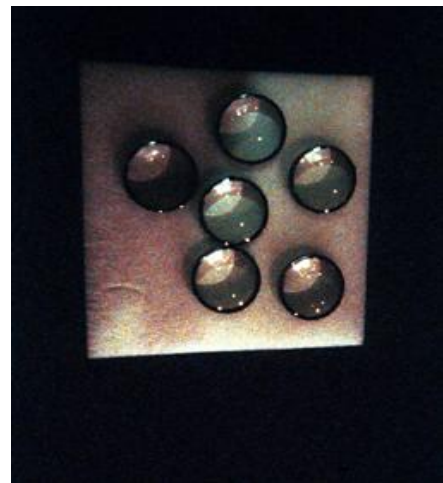

◆「ひまわり」施工例◆

【児童総合センター／愛知県】

- 機種：ミニ18眼×2台
- 所在：愛知県愛知郡

【ミニ18眼ひまわり】

【照射状況】

【照射状況】

新築工事に併せて導入されました。“ひまわり光”は、「光の発見ゾーン」の中の「太陽光のアート」というコーナーに自然光を導入することに利用されています。