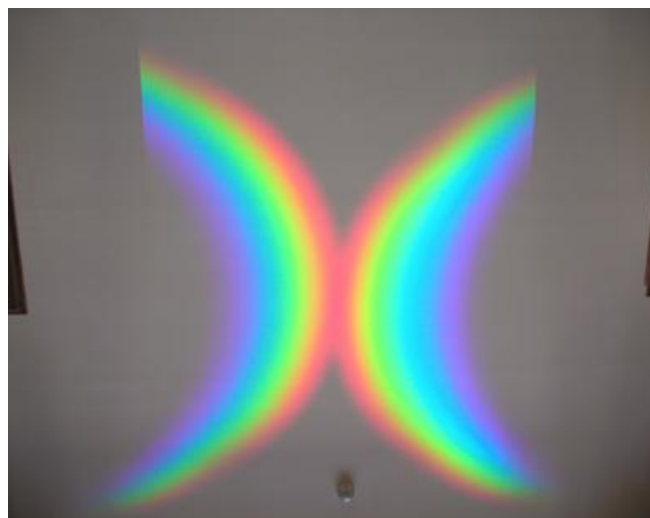

【西東京市立けやき小学校】

- 機種：12眼AS×2台
- 所在：東京都西東京市

【虹発生照射器】

【ランチルーム】

4F建小学校の屋上に設置した“12眼ひまわり”（2台）から1Fランチルームに運ばれた太陽光は、壁面に設置した虹発生照射器を経て、天井に綺麗な虹を描きます。