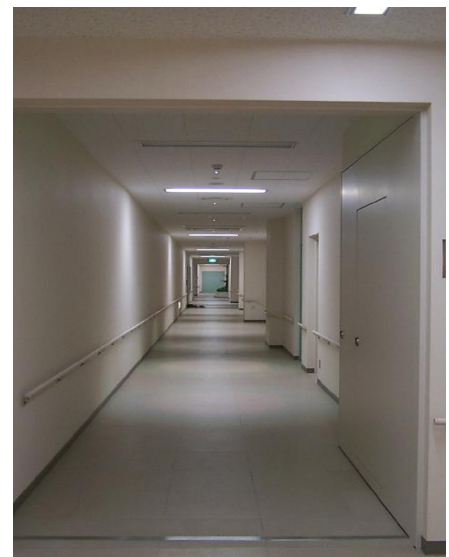

◆「ひまわり」施工例◆

【中央区清掃工場／東京都】

- 機種：90眼AS×1台  
36眼AS×2台
- 所在：東京都中央区

【ひまわり】

【虹と日時計】

【壁面照射】

【廊下照射】

清掃工場内の見学コースに、ひまわり光を照射しています。6眼ひまわりから逆投光し、日時計を再現し、壁面に虹を映し、植栽や廊下にも照射しています。