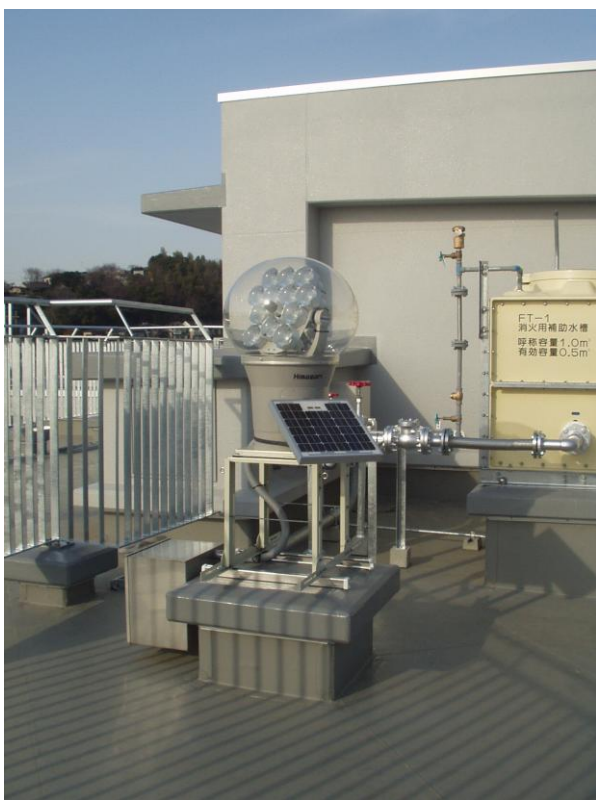

【藤沢市立第一中学校】

●機種：12眼AS・SB×1台

●所在：神奈川県藤沢市

【12眼ひまわり】

【3F建校舎増改築部】

【多目的ホール】

理科教育の一端で“自然エネルギー利用形態”の一例として理科室前に設けられた多目的ホールへひまわり光が照射されています。