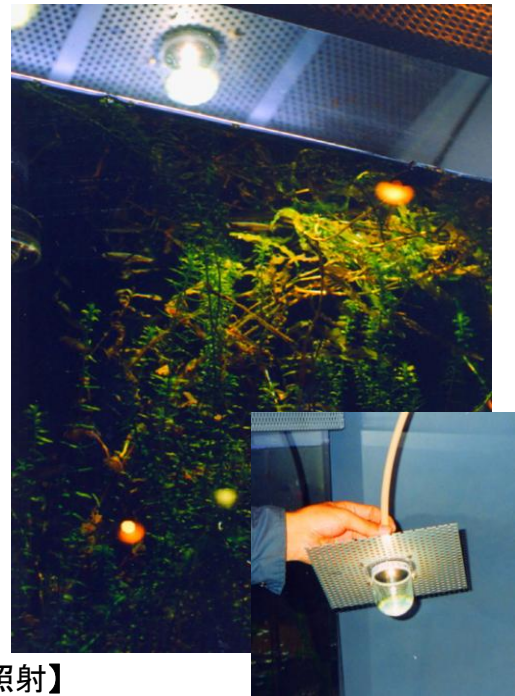

◆「ひまわり」施工例◆

【彩湖自然学習センター

／埼玉県戸田市】

- 機種：12眼AS×1台
- 所在：埼玉県戸田市

【12眼ひまわり】

【水槽への照射】

窓の小さい展示室内で、水草水槽へひまわり光を照射しています。2本のケーブルを複数の水槽へ移動できるように水槽の蓋と端末保護キャップを工夫して利用されています。